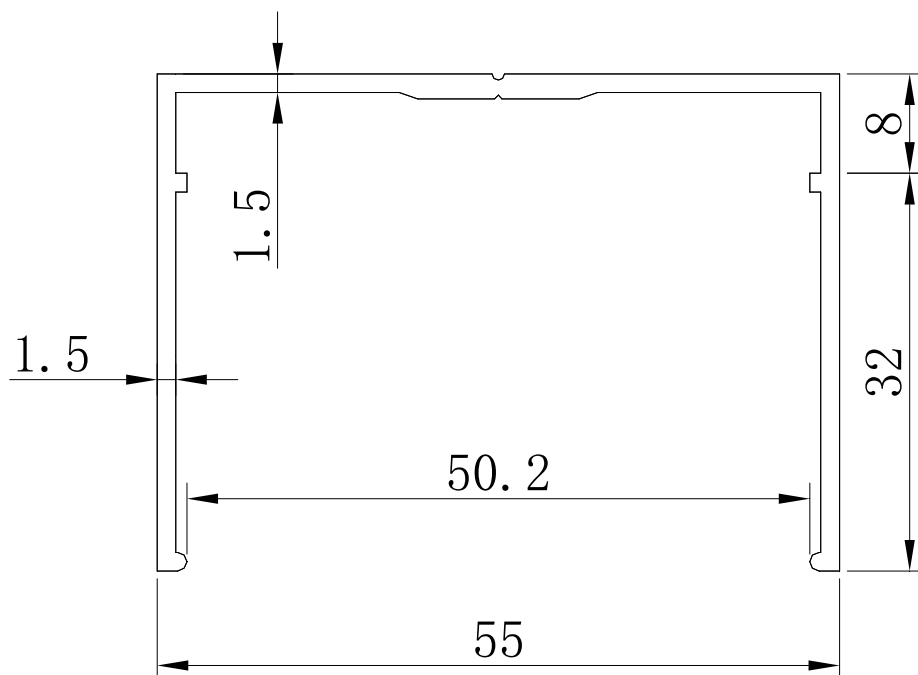

OWAtecta CleanRoom - Akcesoria

System: U - prosty

Nazwa: W 7 Profil typu U

Łączenie: ściana/podłoga, ściana/sufit, ściana/ściana

• **Materiał:** stop aluminium EN AW-6063 wg EN 573-3, stan T5 wg EN 515;

• **Powłoki:**

- anodowa o grubości $15 \pm 5 \mu\text{m}$
- proszkowa o grubości 80 do $100 \mu\text{m}$