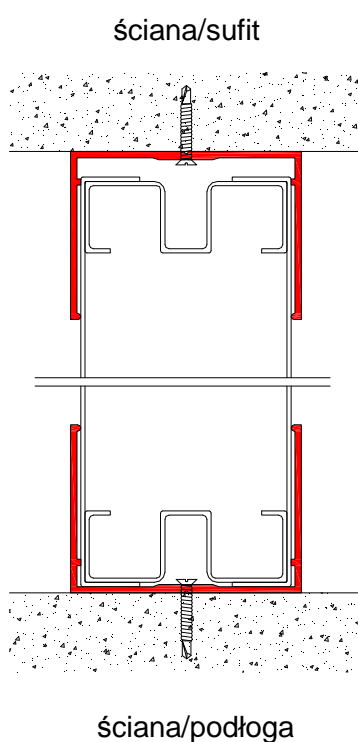

OWAtecta CleanRoom - Akcesoria

System: U - prosty

Nazwa: W 7 Profil typu U

Łączenie: ściana/podłoga, ściana/sufit, ściana/ściana

• **Materiał:** stop aluminium EN AW-6063 wg EN 573-3, stan T5 wg EN 515;

• **Powłoki:**

- anodowa o grubości $15 \pm 5 \mu\text{m}$
- proszkowa o grubości 80 do $100 \mu\text{m}$