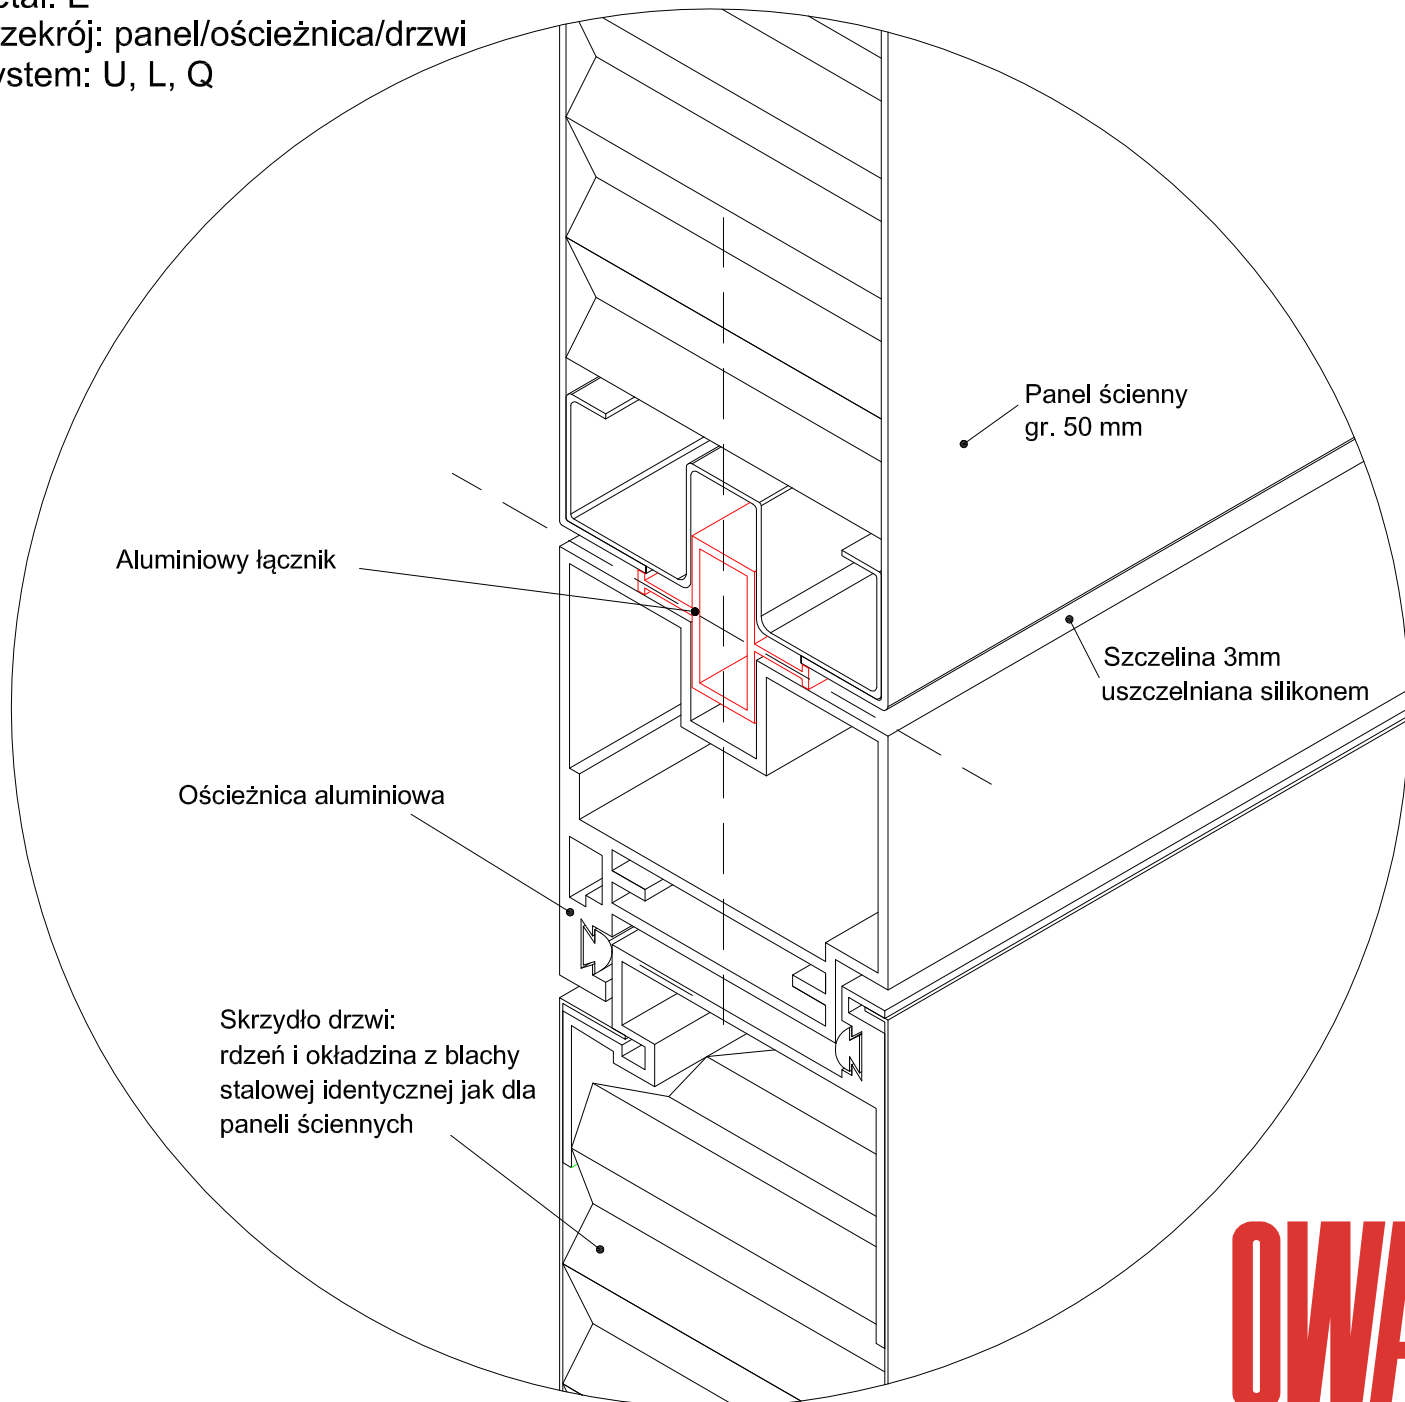

Ściany działowe do pomieszczeń czystych OWA tecta cleanRoom

Detal: E

Przekrój: panel/ościeżnica/drzwi

System: U, L, Q

OWA
POLSKA