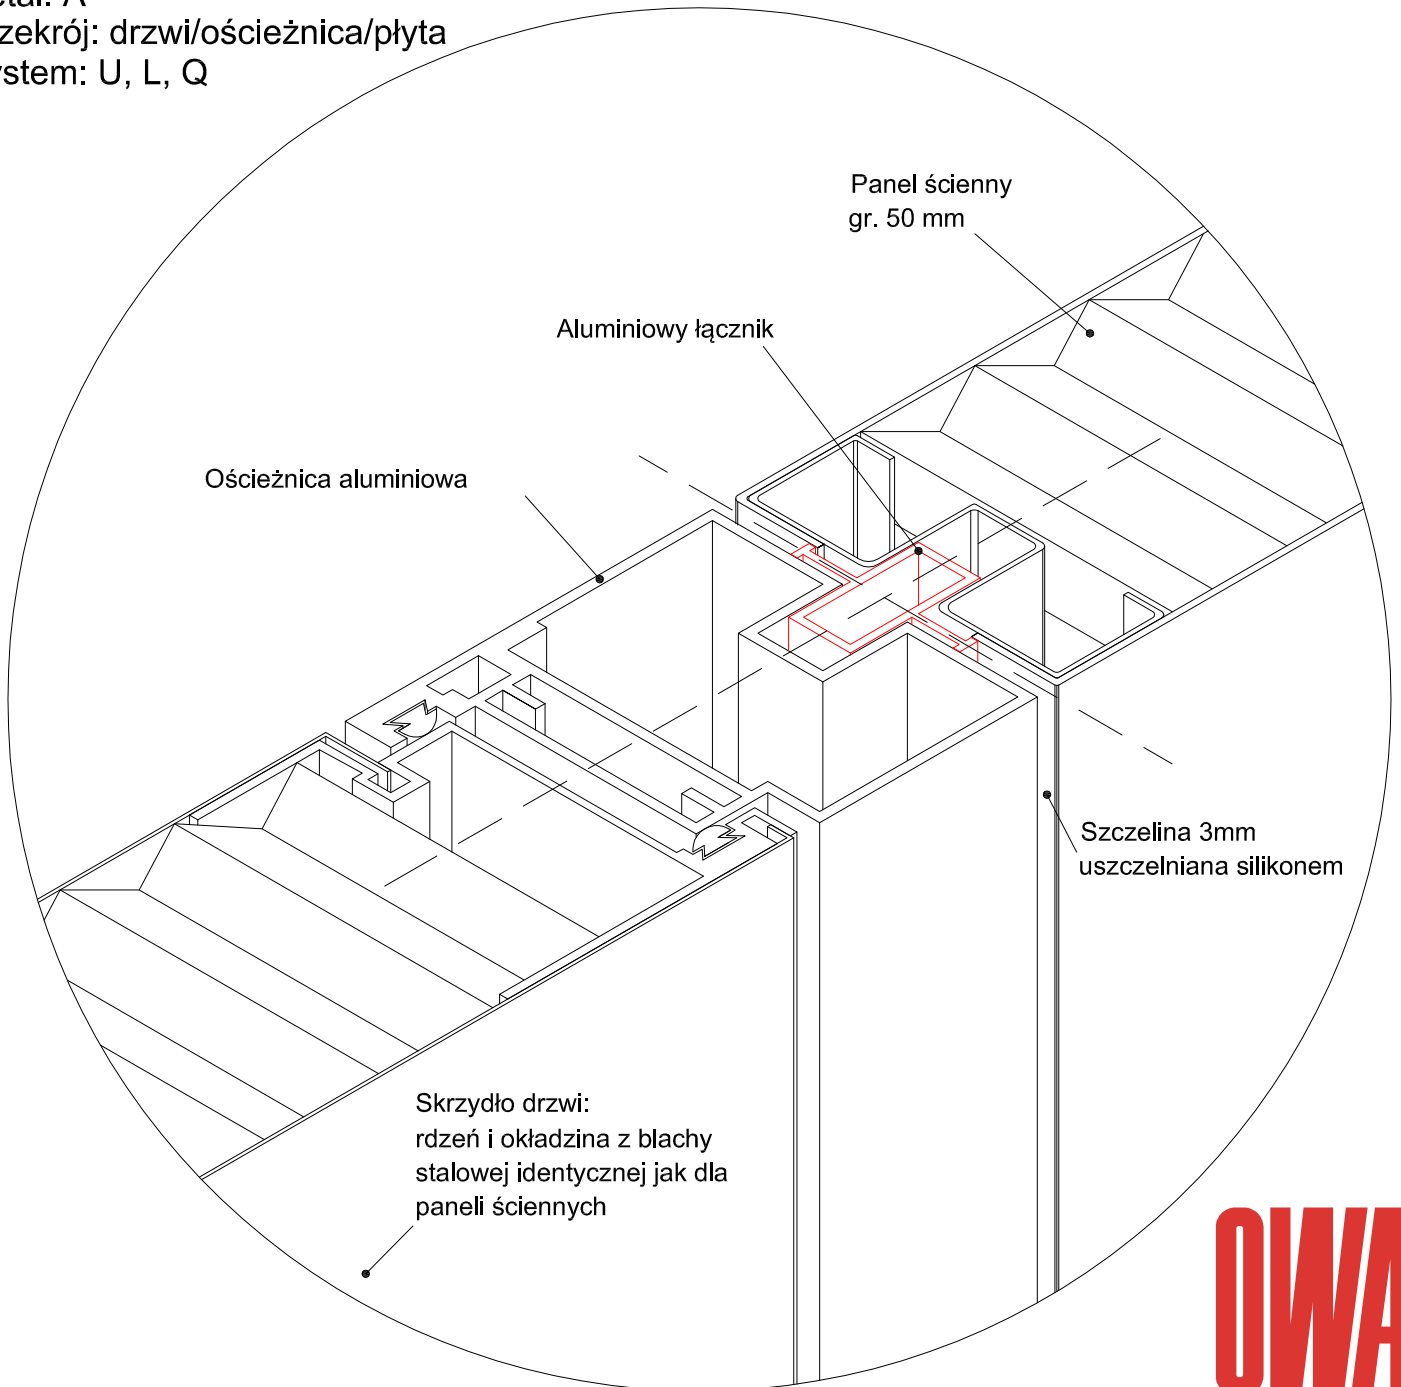

# Ściany działowe do pomieszczeń czystych OWA tecta cleanRoom

Detal: A

Przekrój: drzwi/ościeznica/płyta

System: U, L, Q

**OWA** POLSKA