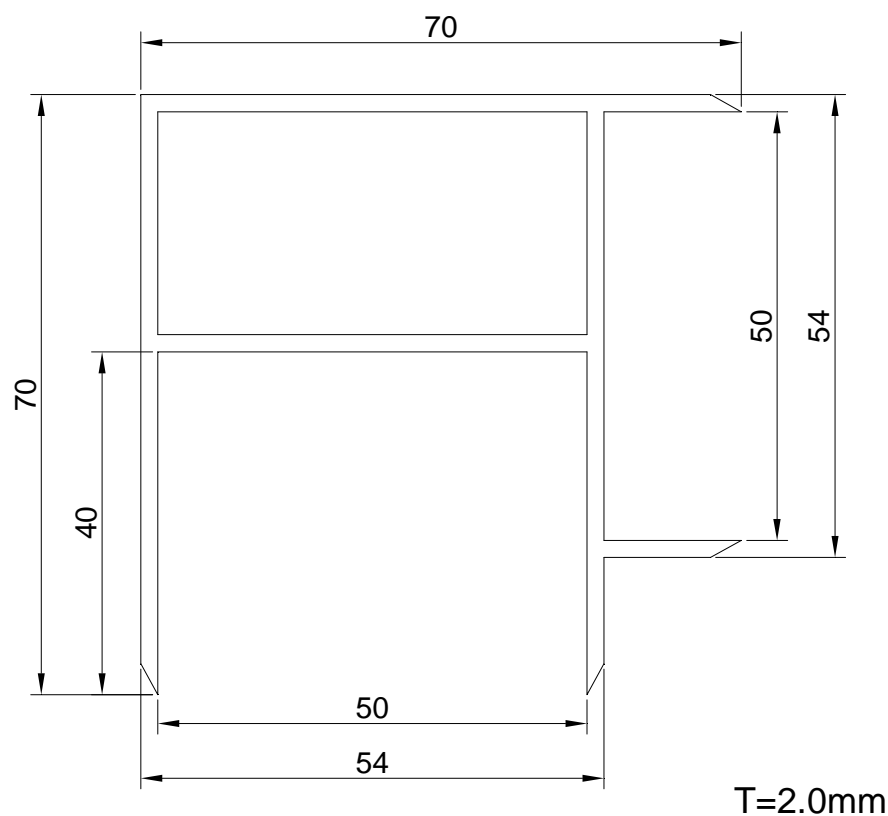

OWAtecta CleanRoom - Akcesoria

System: U - prosty

Nazwa: W 3 Profil narożnika prostokątny

- **Materiał:** stop aluminium EN AW-6063 wg EN 573-3, stan T5 wg EN 515;
- **Powłoki:**
 - anodowa o grubości $15 \pm 5 \mu\text{m}$
 - proszkowa o grubości 80 do $100 \mu\text{m}$