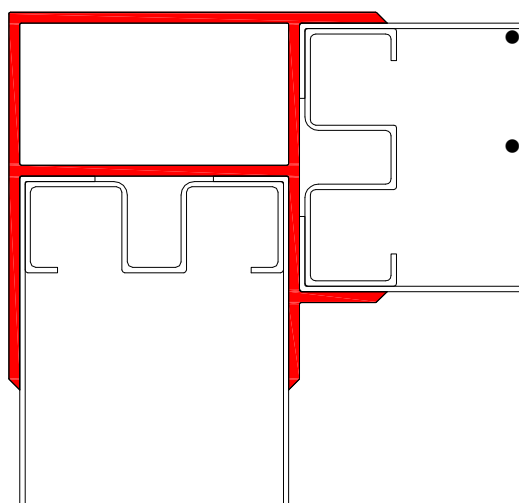

OWAtecta CleanRoom - Akcesoria

System: U - prosty

Nazwa: W 3 Profil narożnika prostokątny

- **Materiał:** stop aluminium EN AW-6063 wg EN 573-3, stan T5 wg EN 515;
- **Powłoki:**
 - anodowa o grubości $15 \pm 5 \mu\text{m}$
 - proszkowa o grubości 80 do $100 \mu\text{m}$