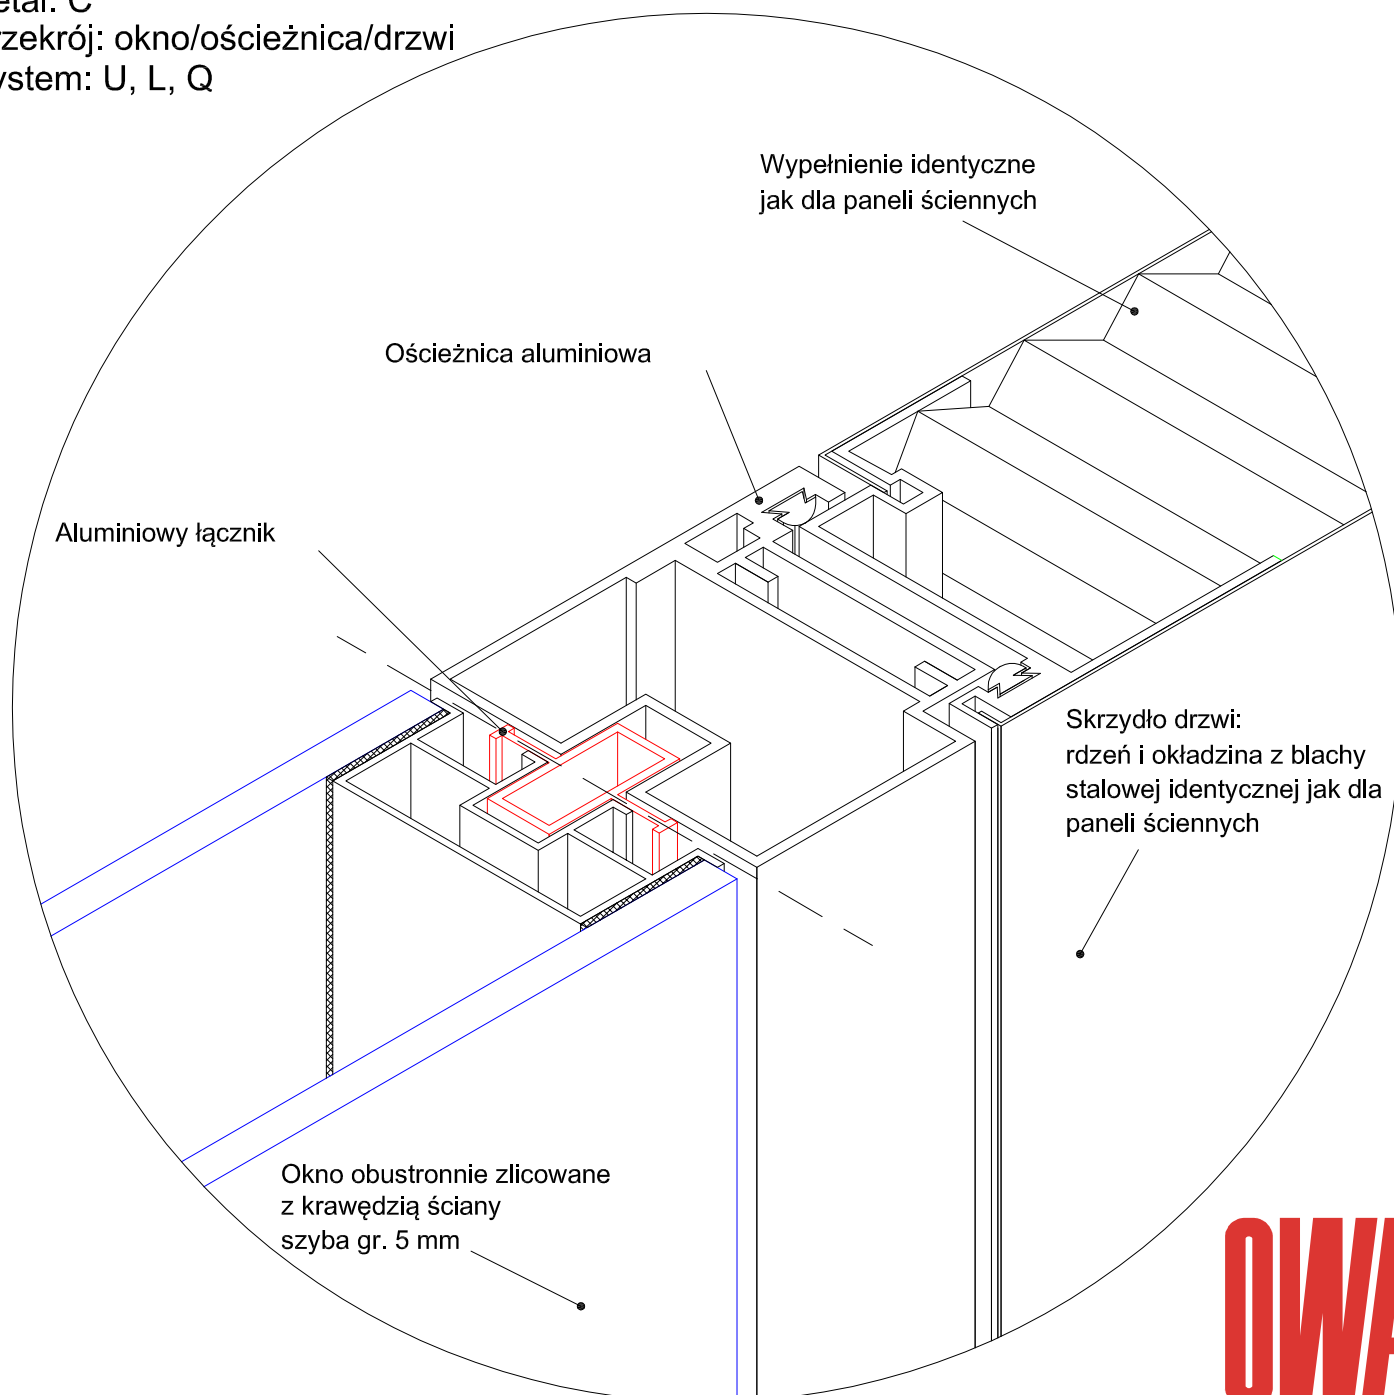

Ściany działowe do pomieszczeń czystych OWA tecta cleanRoom

Detal: C

Przekrój: okno/ościeżnica/drzwi

System: U, L, Q

OWA
POLSKA