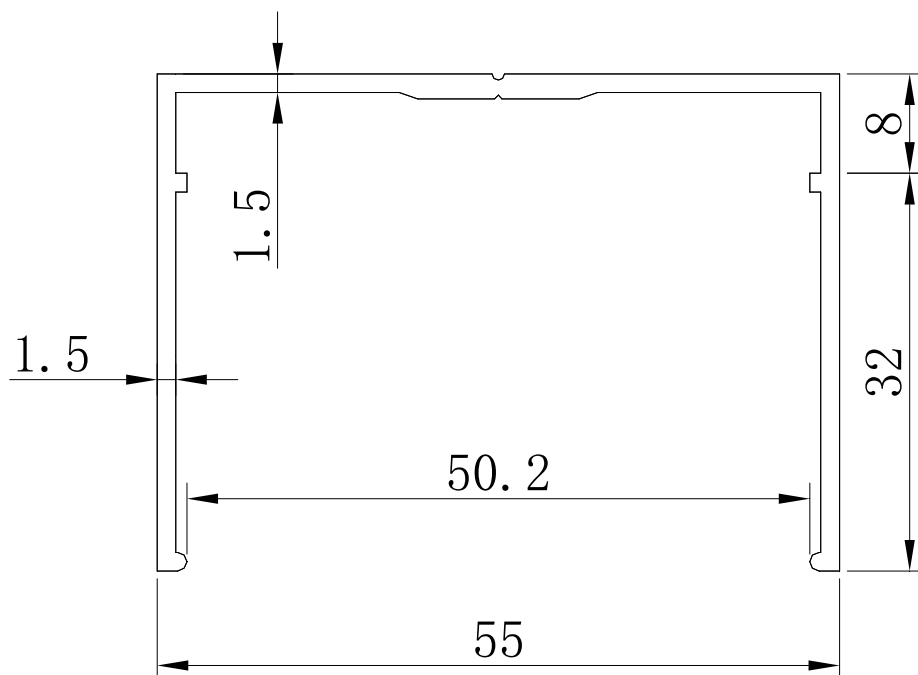

## OWAtecta CleanRoom - Akcesoria

System: U - prosty

Nazwa: W 7 Profil typu U

Łączenie: ściana/podłoga, ściana/sufit, ściana/ściana

• **Materiał:** stop aluminium EN AW-6063 wg EN 573-3, stan T5 wg EN 515;

• **Powłoki:**

- anodowa o grubości  $15 \pm 5 \mu\text{m}$
- proszkowa o grubości 80 do  $100 \mu\text{m}$