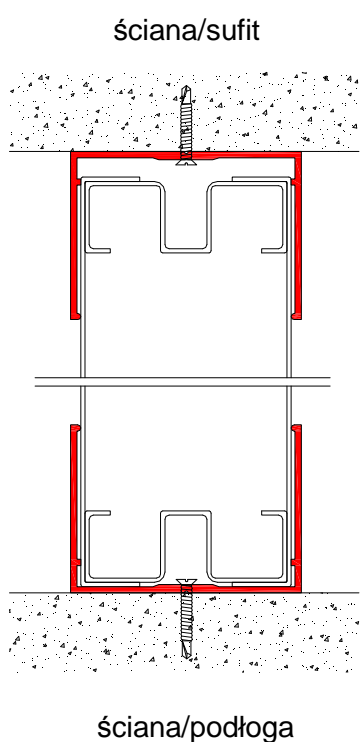

## OWAtecta CleanRoom - Akcesoria

System: U - prosty

Nazwa: W 7 Profil typu U

Łączenie: ściana/podłoga, ściana/sufit, ściana/ściana

• **Materiał:** stop aluminium EN AW-6063 wg EN 573-3, stan T5 wg EN 515;

• **Powłoki:**

- anodowa o grubości  $15 \pm 5 \mu\text{m}$
- proszkowa o grubości 80 do  $100 \mu\text{m}$