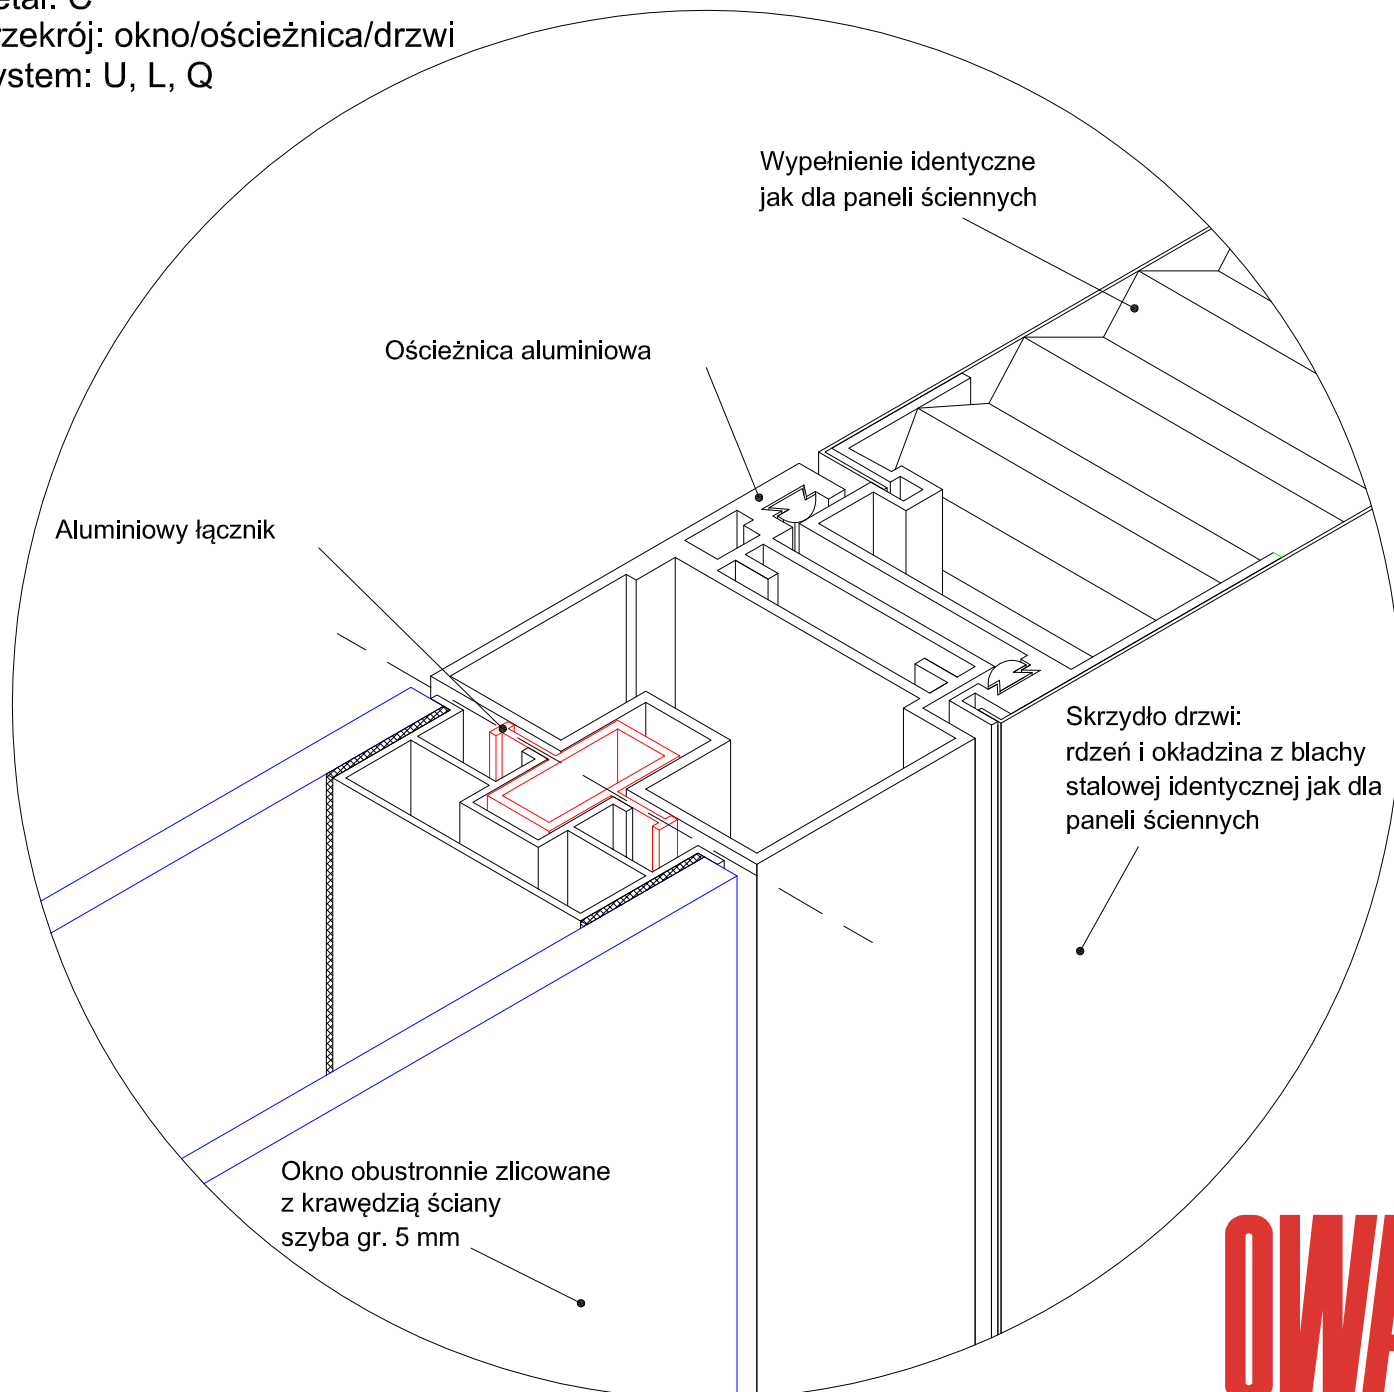

# Ściany działowe do pomieszczeń czystych OWA tecta cleanRoom

Detal: C

Przekrój: okno/ościeznica/drzwi

System: U, L, Q

**OWA** POLSKA