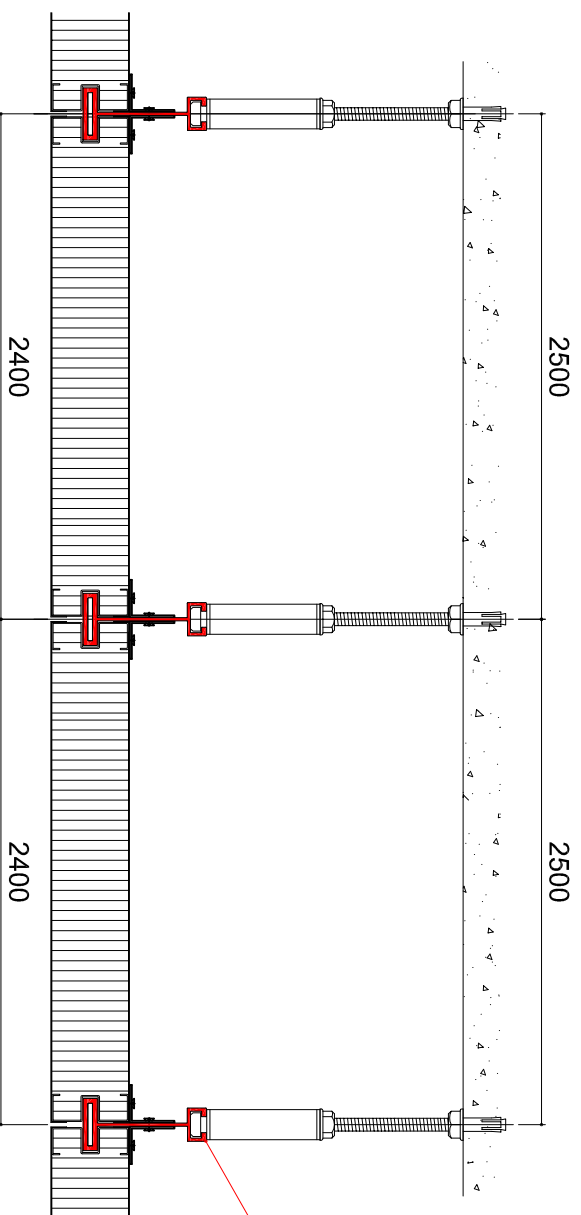

OWAtecta cleanRoom sufity: I-grid
- Przekroje A-A i B-B

PROFIL TYPU I-GRID

B-B

A-A