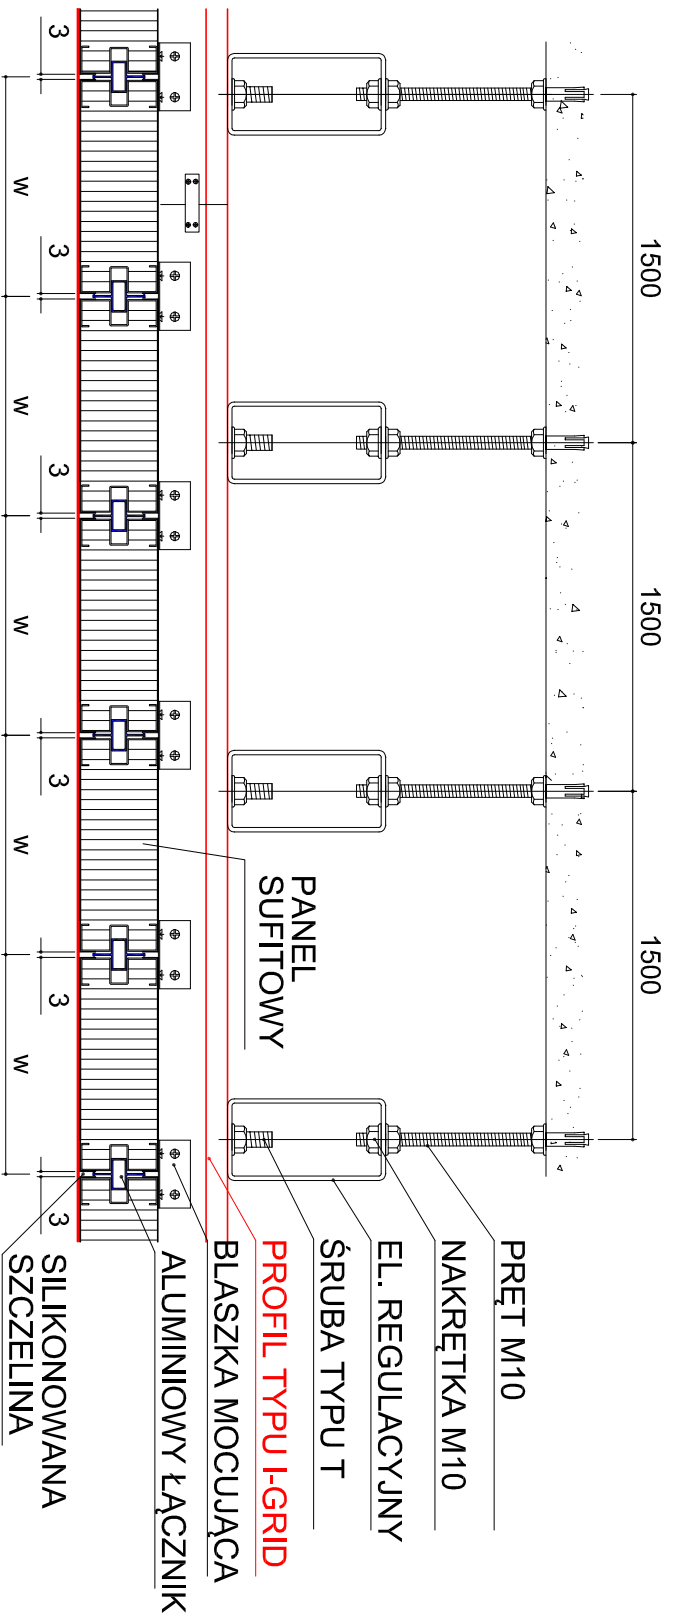

OWAtecta cleanRoom sufity: I-grid
- Przekroje A-A i B-B

PROFIL TYPU I-GRID

B-B

A-A