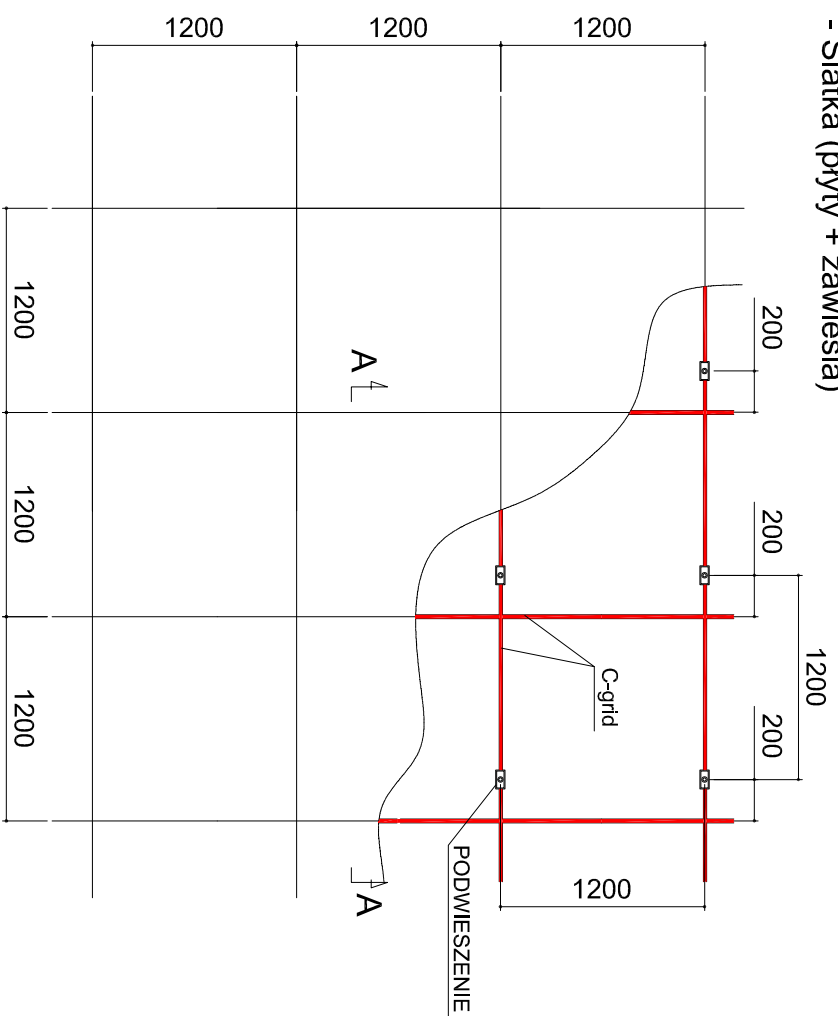

OWAtecta cleanRoom sufitu: D-grid
- Siatka (płyty + zawieszia)

Sufit górny D-grid

OWAtecta cleanRoom sufitu: C-grid
- Siatka (płyty + zawieszia)

Sufit dolny C-grid