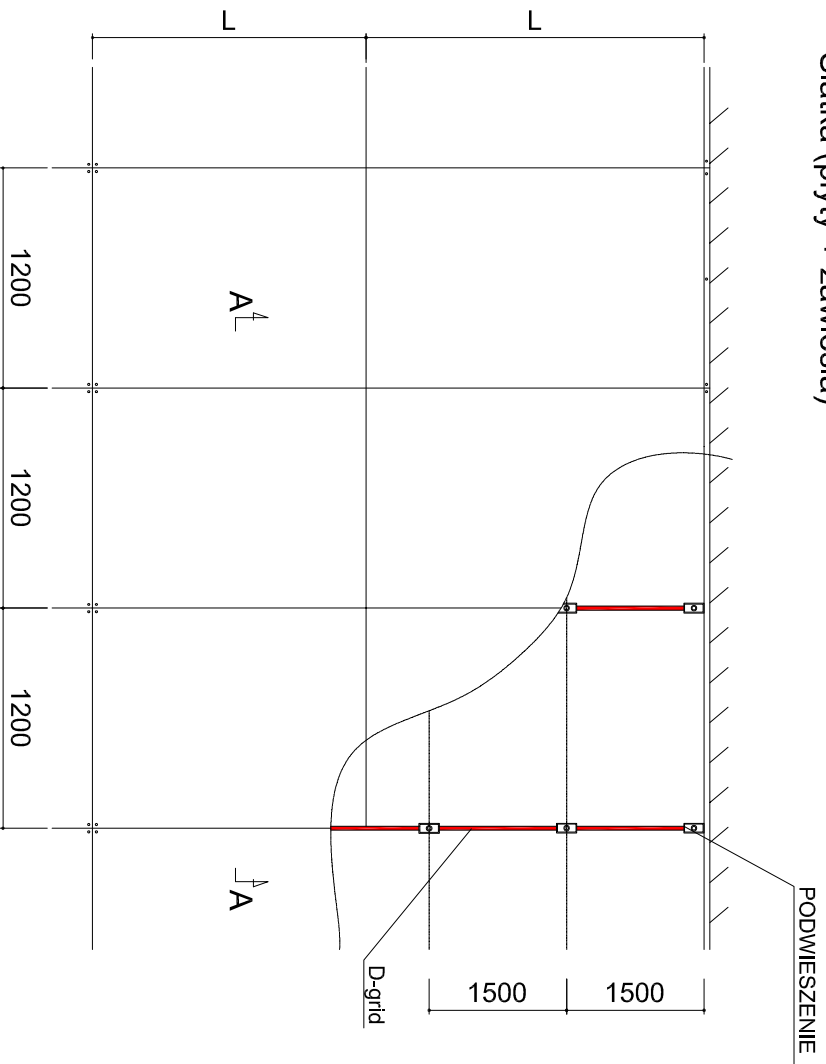

OWAtecta cleanRoom sufitu: D-grid
- Siatka (płyty + zawieszia)

Sufit górny D-grid

OWAtecta cleanRoom sufitu: C-grid
- Siatka (płyty + zawieszia)

Sufit dolny C-grid