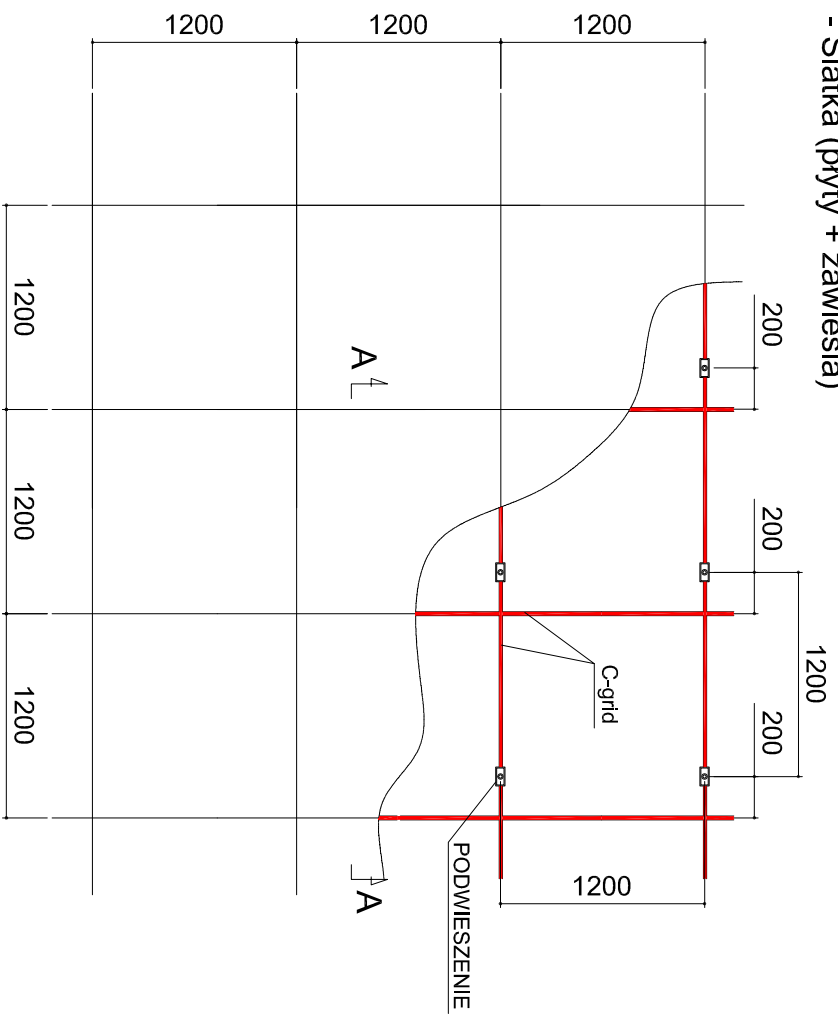

OWAtecta cleanRoom sufitu: D-grid
- Siatka (płyty + zawieszia)

Sufit górny D-grid

OWAtecta cleanRoom sufitu: C-grid
- Siatka (płyty + zawieszia)

Sufit dolny C-grid