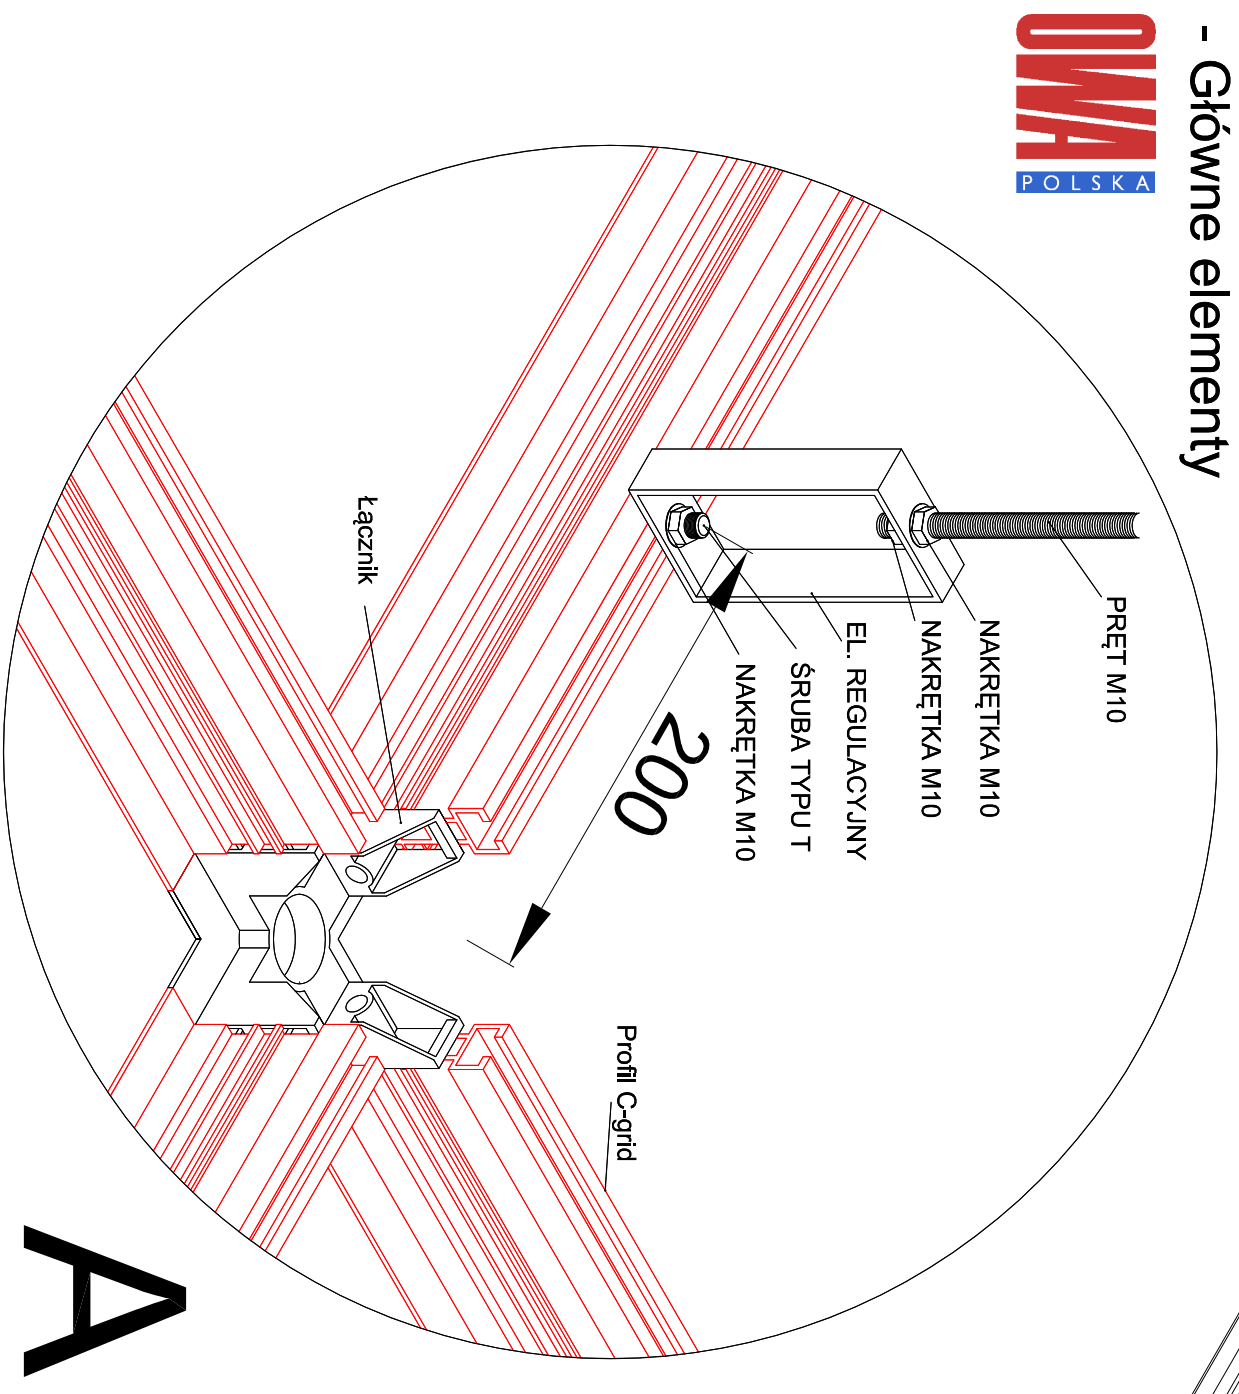

OWAtecta cleanRoom sufitu: C-grid - Model sufitu (ruszt aluminiowy)

Rodzaj wypełnienia rusztu aluminiowego

OWAtecta cleanRoom sufitu: C-grid - Główne elementy