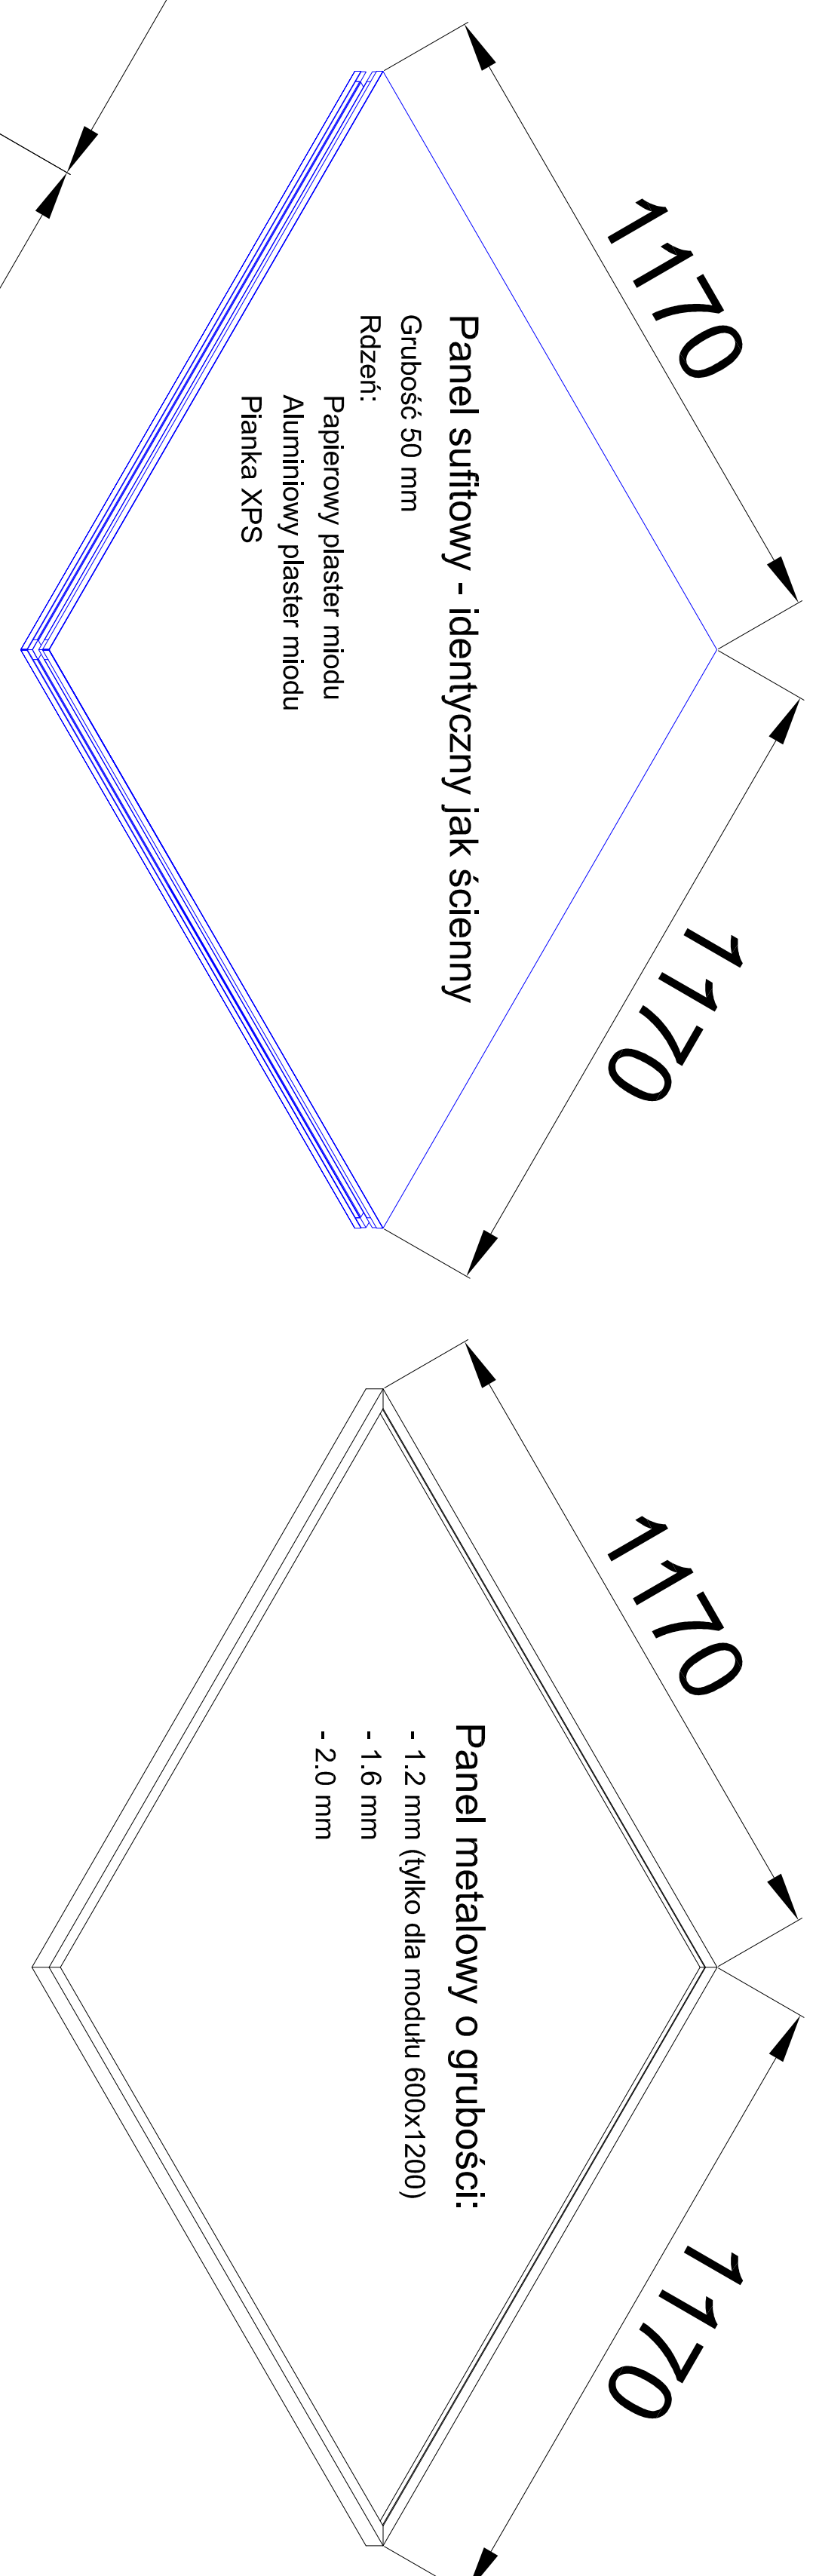

OWAtecta cleanRoom sufitu: C-grid - Model sufitu (ruszt aluminiowy)

Rodzaj wypełnienia rusztu aluminiowego

OWAtecta cleanRoom sufitu: C-grid - Główne elementy