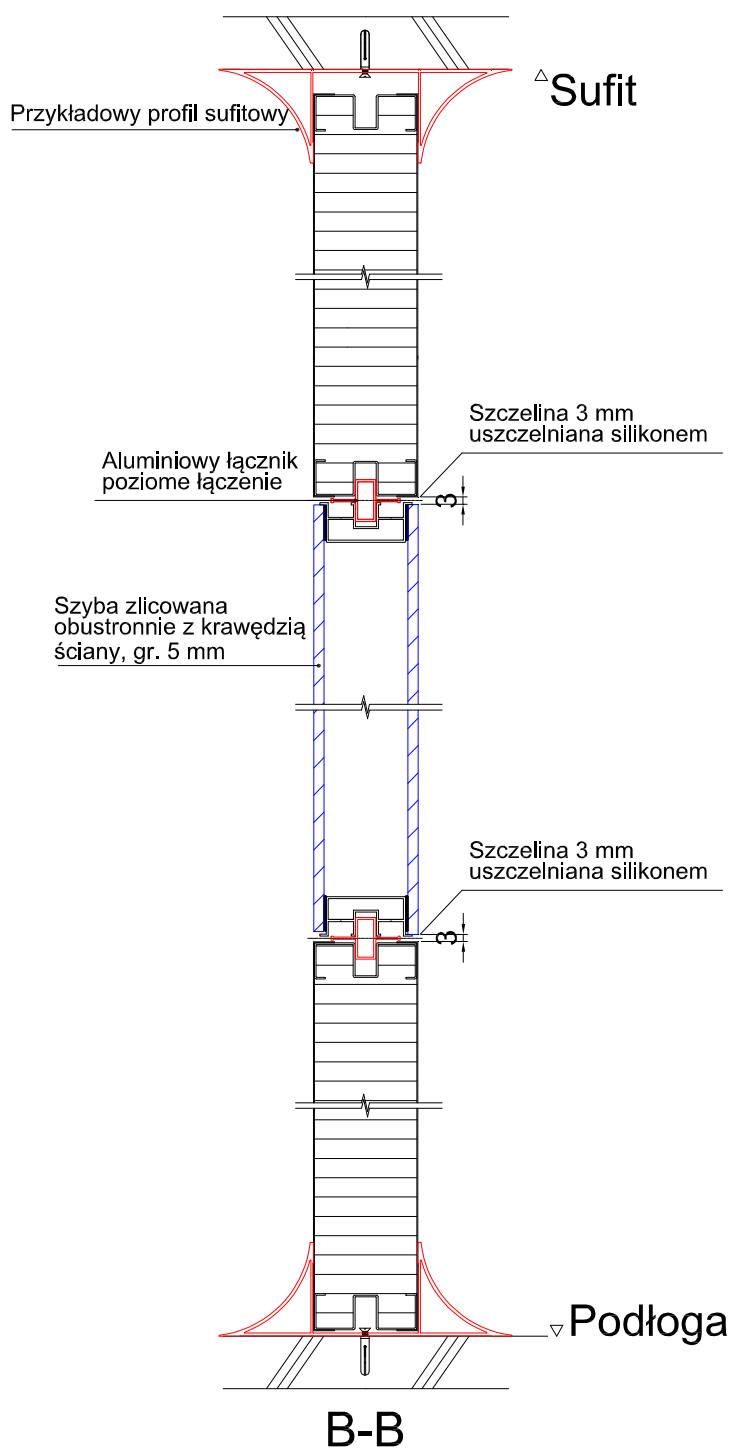

### Okno obustronnie zlicowane z krawędzią ściany

System ścian działowych do pomieszczeń czystych **OWAtecta cleanRoom** w swojej ofercie zawiera systemowe okna ze szkła bezpiecznego, obustronnie zlicowane z krawędzią ściany.

Konstrukcja ramy okiennej pozwala na łatwy i szybki systemowy montaż za pomocą aluminiowych łączników stosowanych do łączenia paneli ściennych (łączenia pionowe i poziome) oraz paneli sufitowych.

Poniżej podstawowe przekroje ściany z oknem pokazujące sposób łączenia ze ściankami działowymi.

**OWAtecta CleanRoom – główne elementy systemu**

**Okno obustronnie zlicowane z krawędzią ściany**

**OWAtecta CleanRoom – główne elementy systemu**

**Okno obustronnie zlicowane z krawędzią ściany**