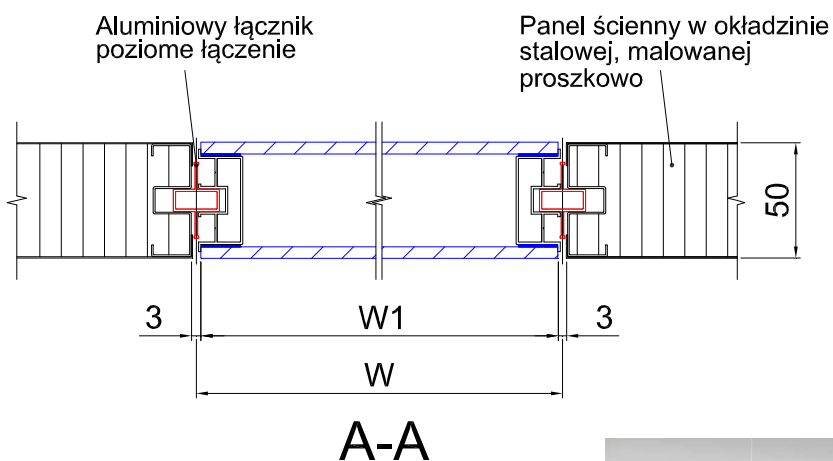

## OWAtecta CleanRoom – główne elementy systemu

### Okno obustronnie zlicowane z krawędzią ściany

System ścian działowych do pomieszczeń czystych **OWAtecta cleanRoom** w swojej ofercie zawiera systemowe okna ze szkła bezpiecznego, obustronnie zlicowane z krawędzią ściany.

Konstrukcja ramy okiennej pozwala na łatwy i szybki systemowy montaż za pomocą aluminiowych łączników stosowanych do łączenia paneli ściennych (łączenia pionowe i poziome) oraz paneli sufitowych.

Poniżej podstawowe przekroje ściany z oknem pokazujące sposób łączenia ze ściankami działowymi.

**OWAtecta CleanRoom – główne elementy systemu**

**Okno obustronnie zlicowane z krawędzią ściany**

**OWAtecta CleanRoom – główne elementy systemu**

**Okno obustronnie zlicowane z krawędzią ściany**