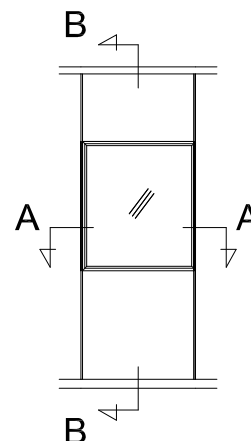

### Okno obustronnie zlicowane z krawędzią ściany

System ścian działowych do pomieszczeń czystych **OWAtecta cleanRoom** w swojej ofercie zawiera systemowe okna ze szkła bezpiecznego, obustronnie zlicowane z krawędzią ściany.

Konstrukcja ramy okiennej pozwala na łatwy i szybki systemowy montaż za pomocą aluminiowych łączników stosowanych do łączenia paneli ściennych (łączenia pionowe i poziome) oraz paneli sufitowych.

Poniżej podstawowe przekroje ściany z oknem pokazujące sposób łączenia ze ściankami działowymi.

**OWAtecta CleanRoom – główne elementy systemu**

**Okno obustronnie zlicowane z krawędzią ściany**

**OWAtecta CleanRoom – główne elementy systemu**

**Okno obustronnie zlicowane z krawędzią ściany**